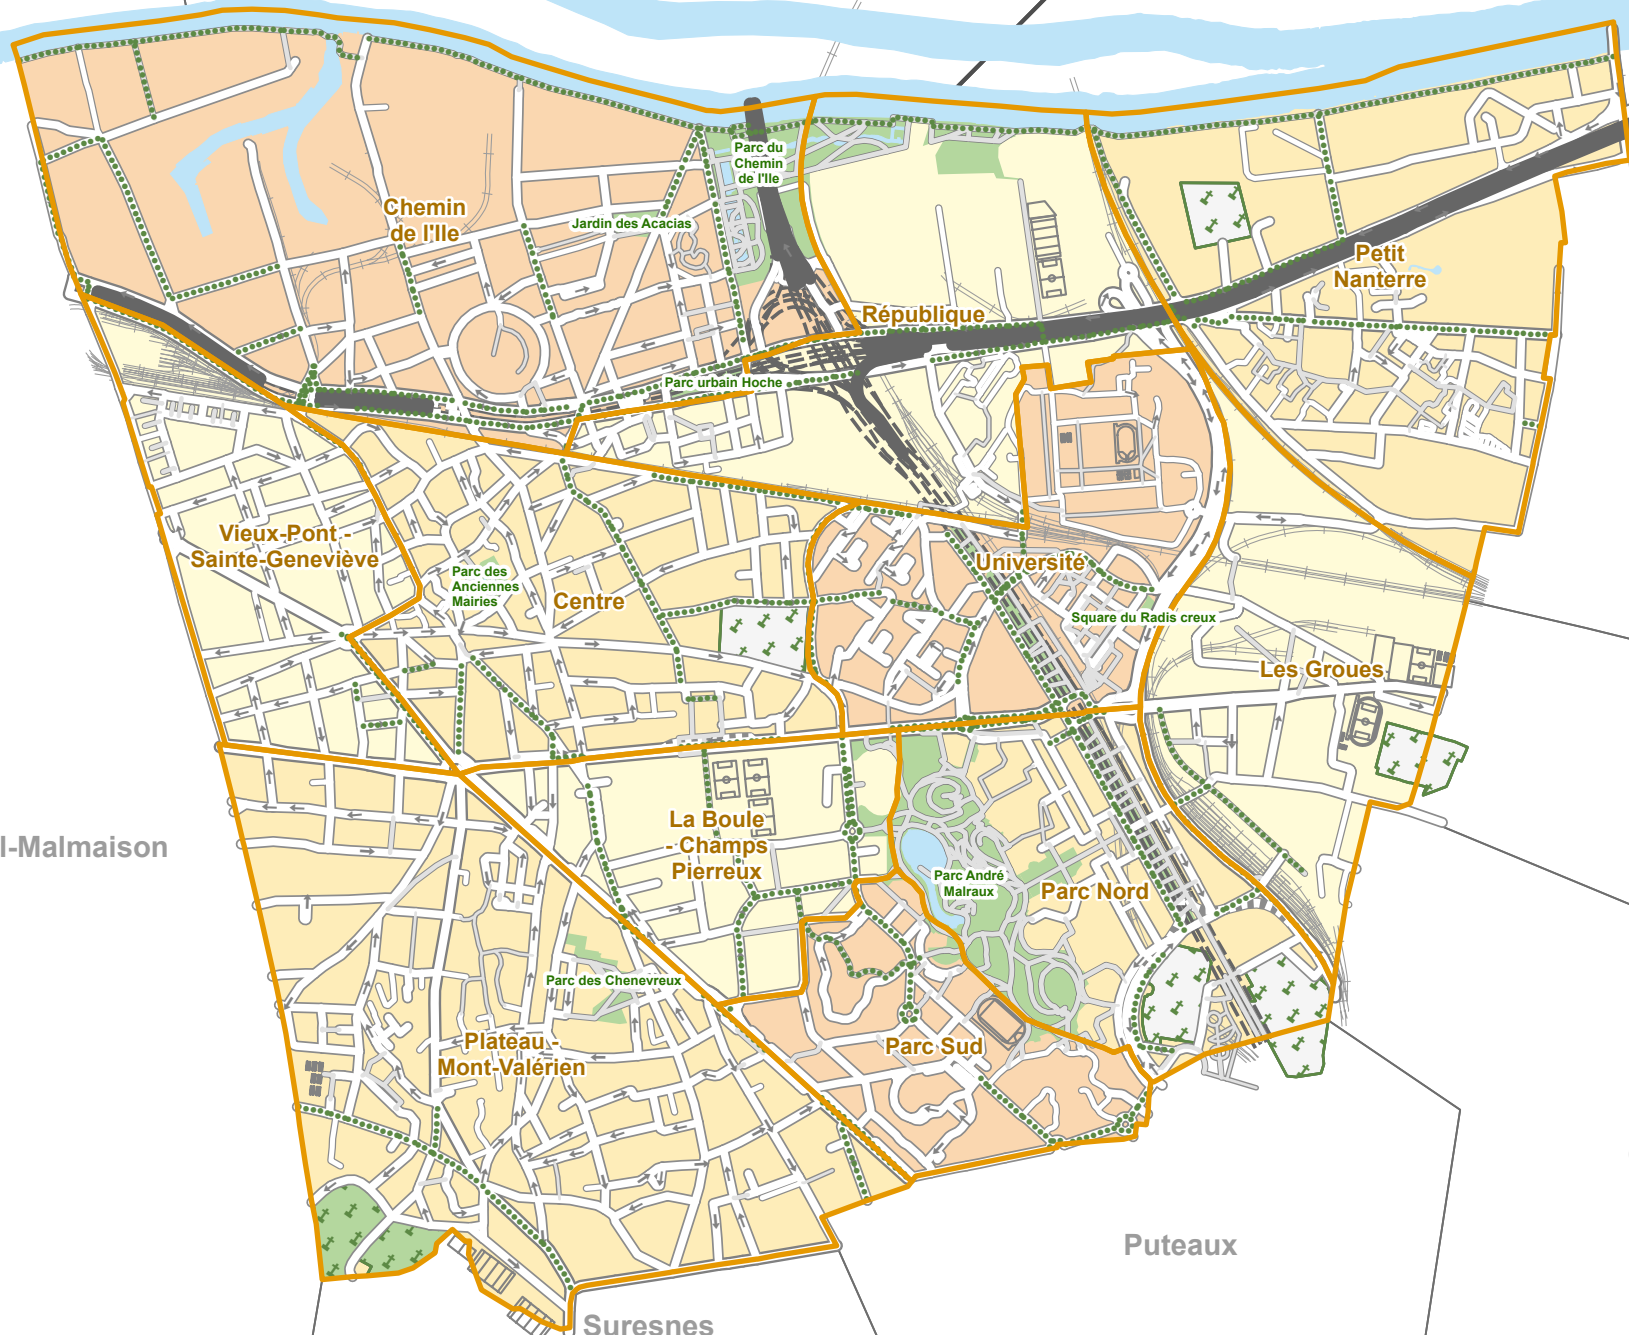

# Limites des quartiers 2024

Chatou

Carrières-sur-Seine

Bezons

MAIRIE DE NANTERRE

Sources :  
Mairie de Nanterre (Service SIG)  
26/02/2024  
Approuvés au Conseil Municipal du 5 février 2024